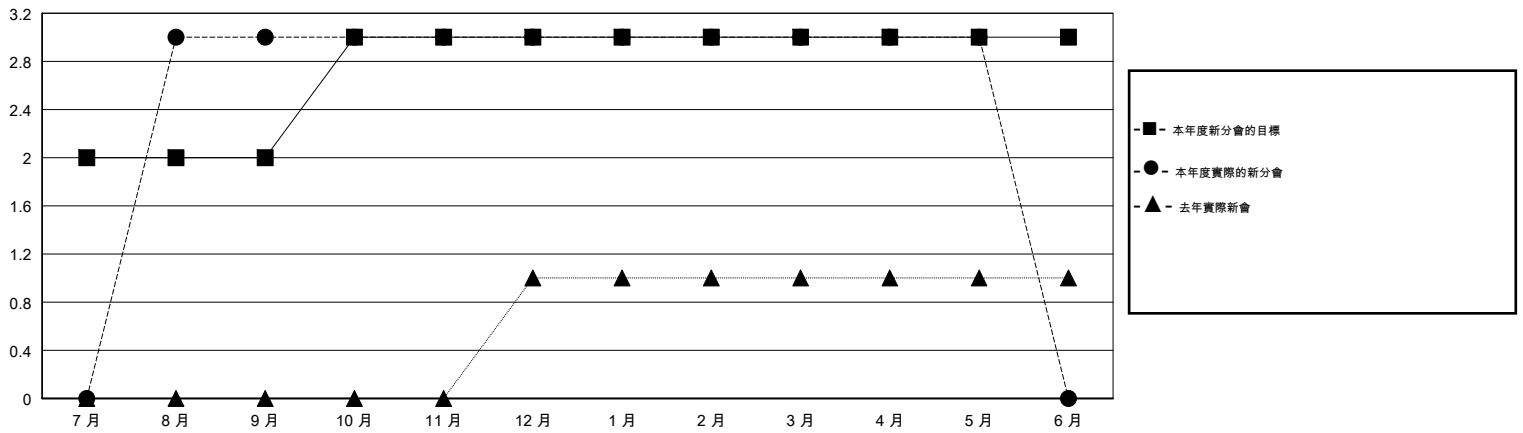

MONTHLY MEMBERSHIP PROGRESS REPORT

District 300A2

Results as of: 05/31/2019

GMT: PEI-JEN CHEN

地點 REP OF CHINA

GMT憲章區

分會			
成果 2018-2019			
季	新分會目標	新會	會員流失的分會
7月/8月/9月	2	3	0
10月/11月/12月	1	0	0
1月/2月/3月	0	0	0
4月/5月/6月	0	0	0

位會員@每位須繳			
成果 2018-2019			
季	會員淨增長目標	實際會員增長數	實際退會會員 (包括轉會)
7月/8月/9月	244	592	31
10月/11月/12月	60	62	207
1月/2月/3月	-120	173	15
4月/5月/6月	44	22	35

目標與實際新會累積

目標和實際會員累積

已取消的分會: 0	100 CLUBS OF 115 增添1位或以上的新會員	性別分佈 男 2,372 (61.01%) 女 1,516 (38.99%) 年度女性會員百分比目標: 35%
放棄的會員	總計家庭單位會員數 639	支付減半會費的家庭會員 345
過世 1	分會已取消 0	
其他 287	總計 288	