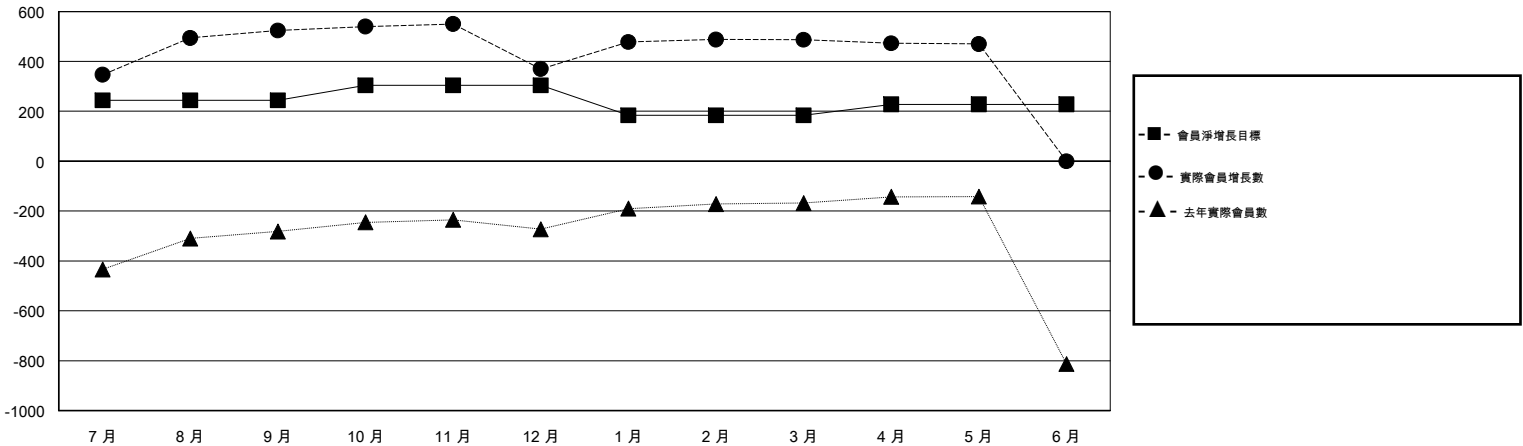

MONTHLY MEMBERSHIP PROGRESS REPORT

District 300A2

Results as of: 05/31/2019

GMT: PEI-JEN CHEN

地點 REP OF CHINA

GMT憲章區

分會			
成果 2018-2019			
季	新分會目標	新會	會員流失的分會
7月/8月/9月	2	3	0
10月/11月/12月	1	0	0
1月/2月/3月	0	0	0
4月/5月/6月	0	0	0

位會員@每位須繳			
成果 2018-2019			
季	會員淨增長目標	實際會員增長數	實際退會會員 (包括轉會)
7月/8月/9月	244	592	31
10月/11月/12月	60	62	207
1月/2月/3月	-120	173	15
4月/5月/6月	44	22	35

目標與實際新會累積

目標和實際會員累積

已取消的分會: 0	100 CLUBS OF 115 增添1位或以上的新會員	性別分佈 男 2,372 (61.01%) 女 1,516 (38.99%) 年度女性會員百分比目標: 35%
放棄的會員	總計家庭單位會員數 639	支付減半會費的家庭會員 345
過世 1	分會已取消 0	
其他 287	總計 288	